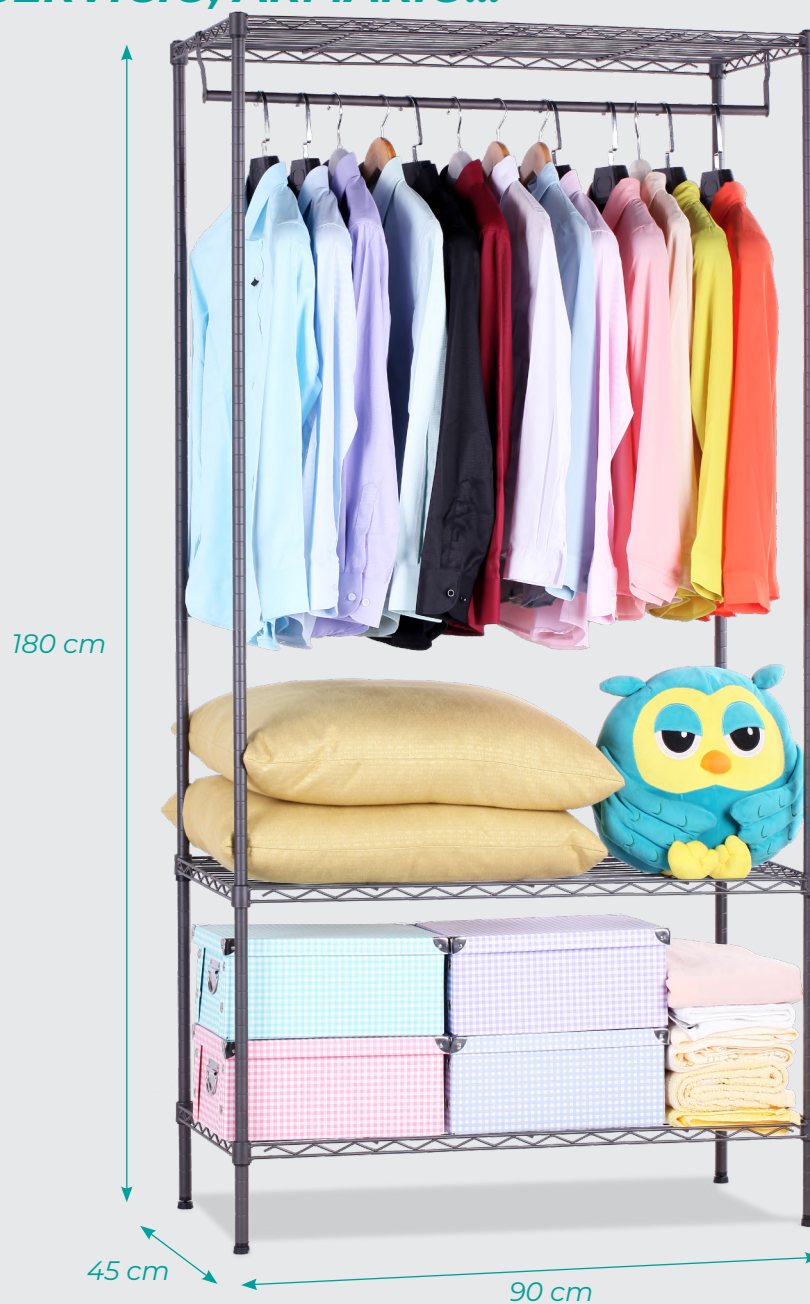

BLACK GARMENT RACK

PERCHERO NEGRO

Modelo: HODWR09

IDEAL PARA:

ROPA DE SERVICIO, ARMARIO...

ESPECIFICACIONES

3

NIVELES

PATAS

niveladoras

Armado fácil

ANCHO

90 cm

PROFUNDO

45 cm

ALTO

180 cm

MATERIAL

ACERO

PESO DE CARGA
POR NIVEL

40 kg

ACABADO

RECUBRIMIENTO
NEGRO