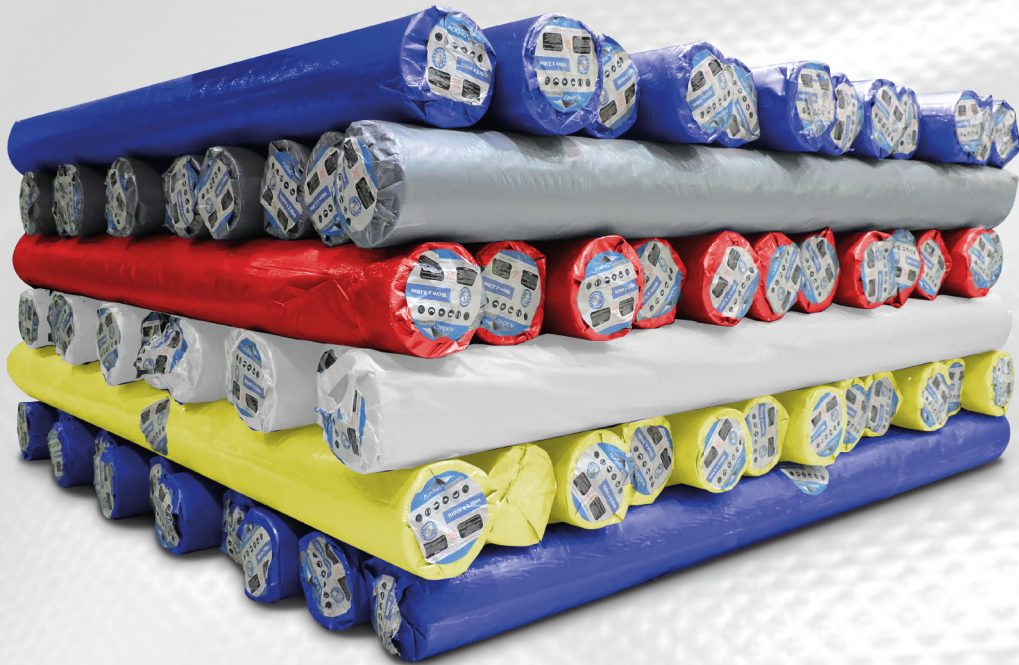

ROLLO DE LONA POLIETILENO

USO PESADO

MULTIUSOS

LLUVIA

PROTECCIÓN

TRANSPORTE

SOMBRA

LIGERA

LAVABLE