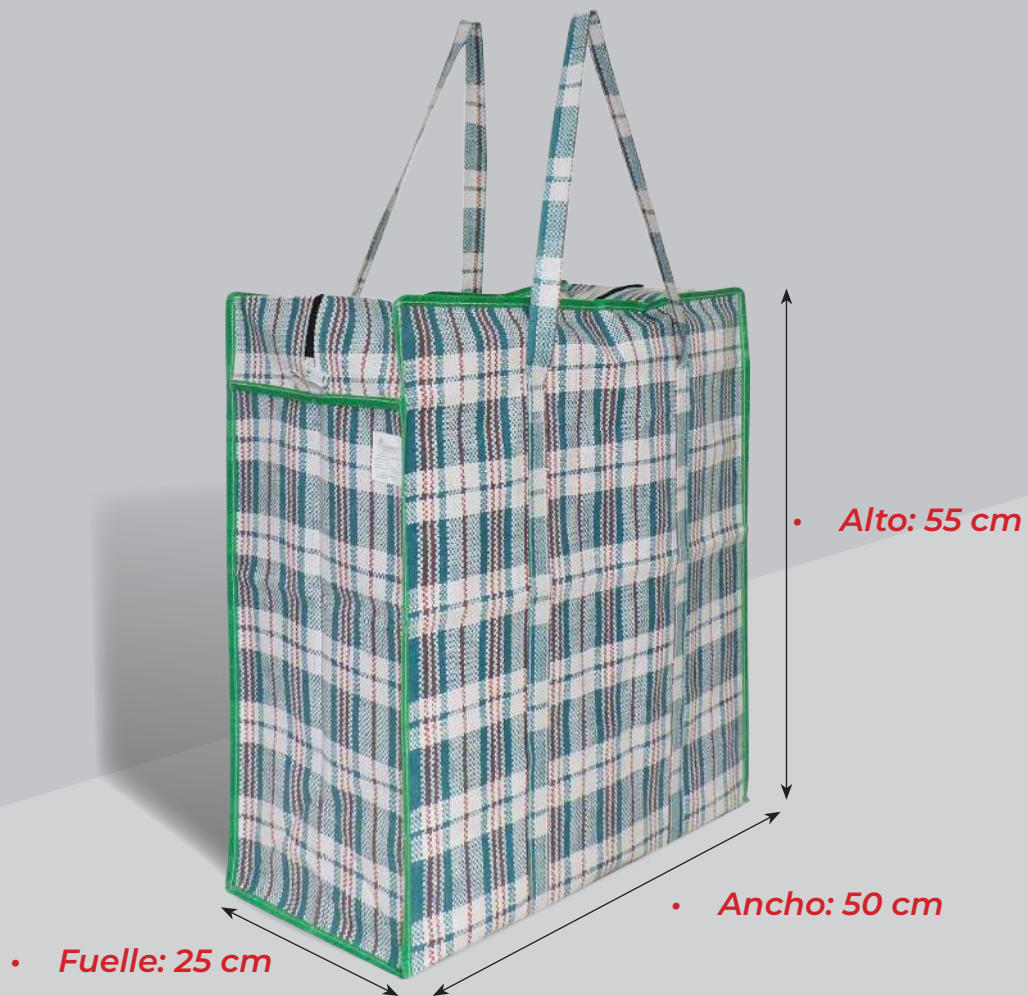

• *Ancho: 60 cm*

• *Fuelle: 30 cm*

COLORES

BOLSA DE RAFIA MEDIANA

MODELO: AB004

COLORES

BOLSA DE RAFIA CHICA

MODELO: AB005

COLORES

 **LEIRBAGS**
Shopping Bag

BOLSA REFORZADA EXTRA GRANDE

MODELO: AB006

• **Alto: 63 cm**

• **Ancho: 75 cm**

• **Fuelle: 30 cm**

BOLSA REFORZADA GRANDE

MODELO: AB007

• **Alto: 58 cm**

• **Ancho: 70 cm**

• **Fuelle: 25 cm**

shopping bag

BOLSA REFORZADA MEDIANA

MODELO: AB008

• **Alto: 53 cm**