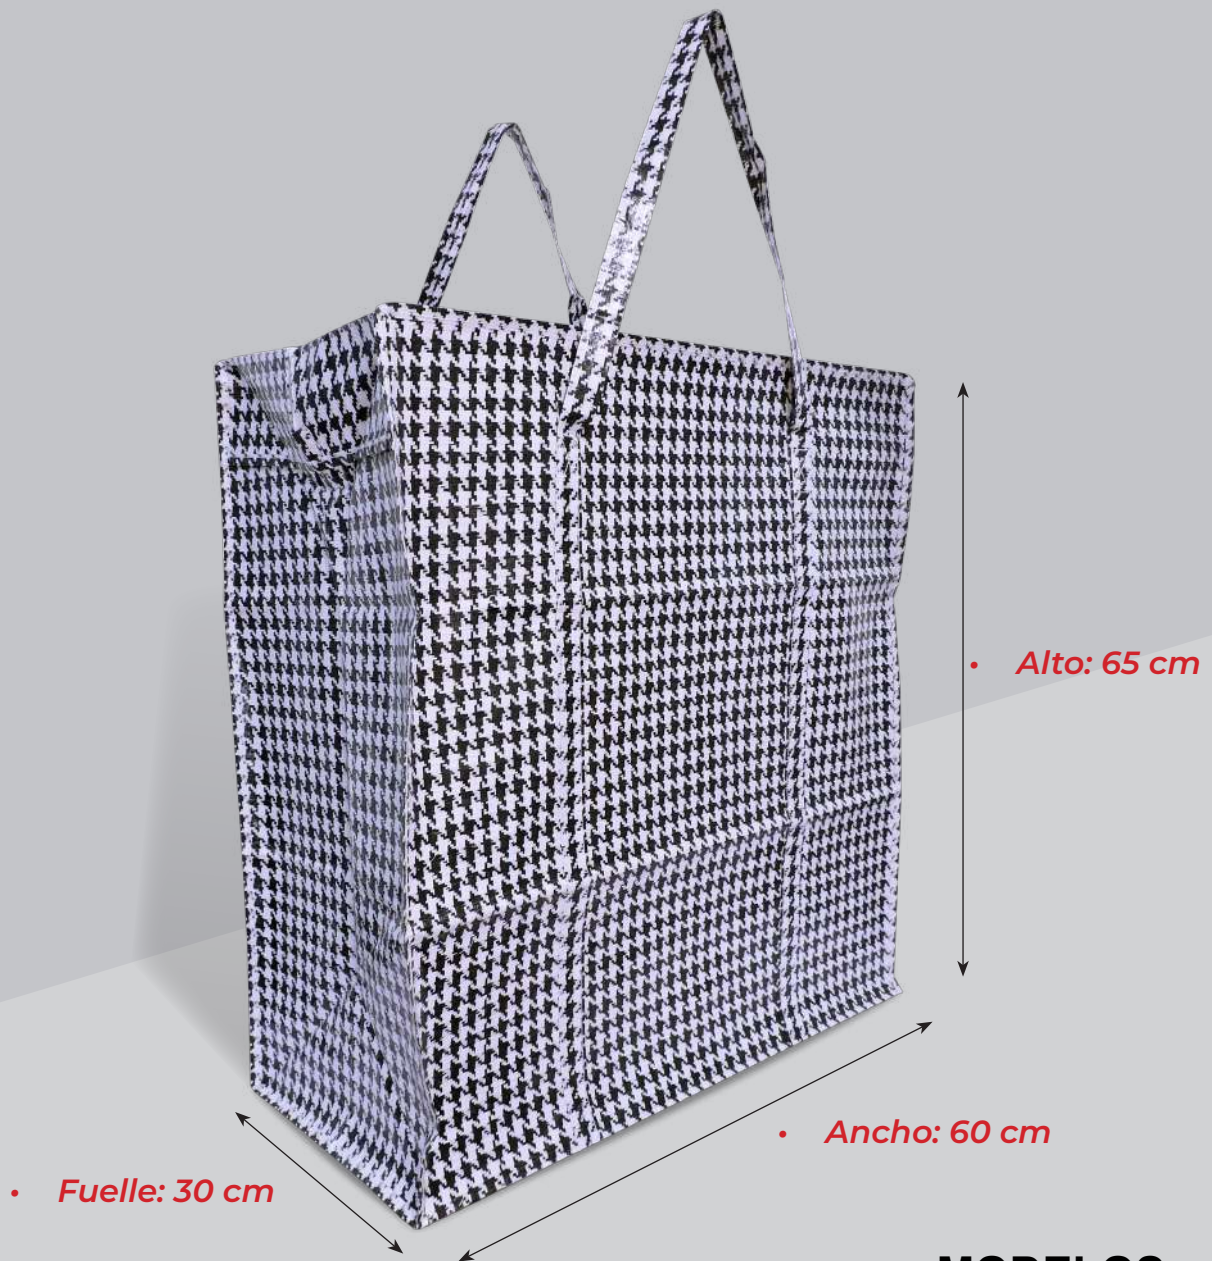

DISEÑOS

BOLSA DE RAFIA EXTRA JUMBO

MODELO: AB014

Alto: 80 cm

Ancho: 80 cm

Fuelle: 30 cm

MODELOS

BOLSA DE RAFIA EXTRA GRANDE

MODELO: AB015

• **Fuelle: 30 cm**

• **Alto: 75 cm**

• **Ancho: 70 cm**

MODELOS

BOLSA DE RAFIA GRANDE

MODELO: AB016

MODELOS

BOLSA DE RAFIA MEDIANA

MODELO: AB017

MODELOS

BOLSA DE RAFIA CHICA

MODELO: AB018

MODELOS

 **LEIRBAGS**
Shopping Bag

Av. Anillo de Circunvalación no. 209, piso 1.
Colonia Centro, Alcaldía Cuauhtémoc.
C.P. 06060, Ciudad de México.