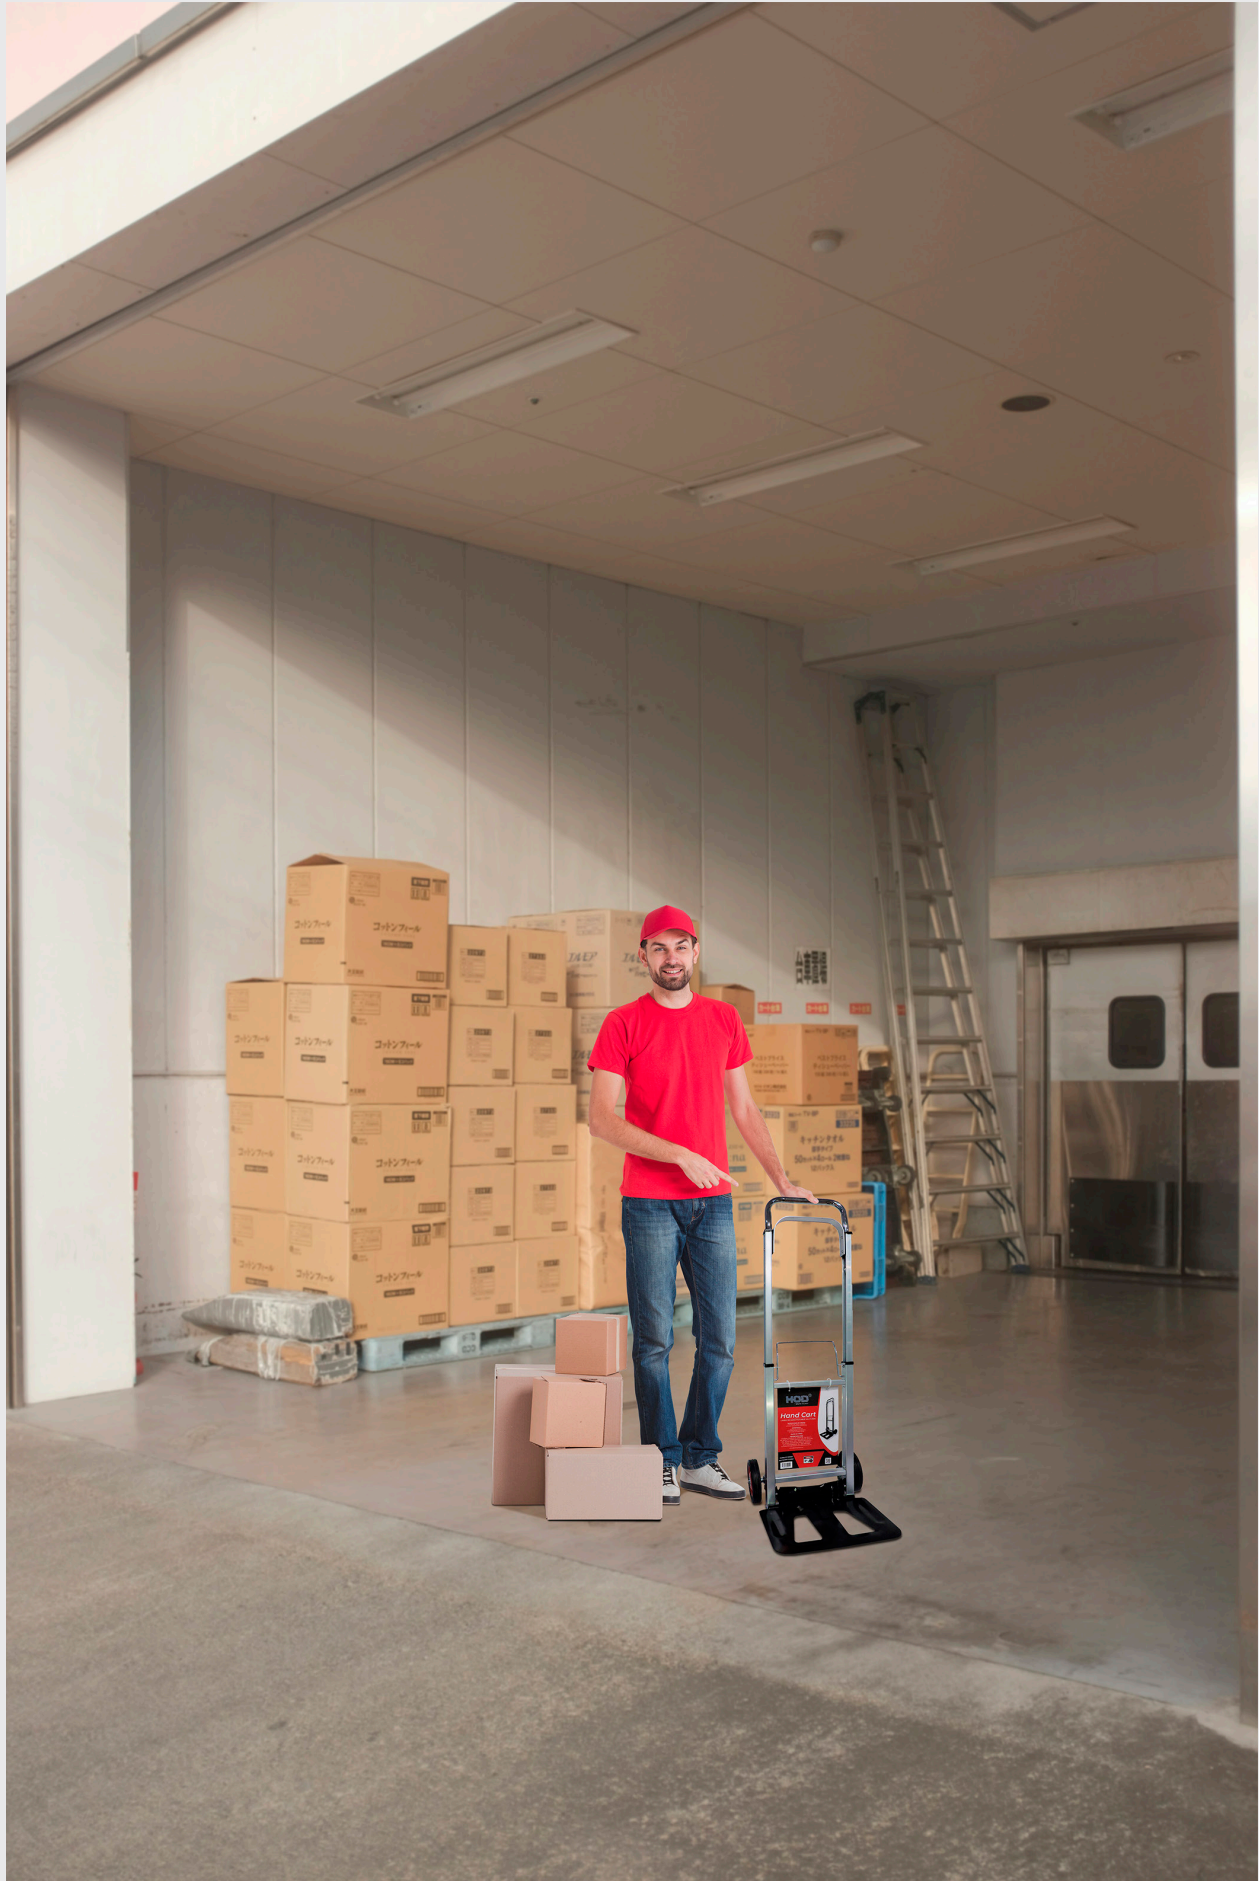

# **HOD**®

by WILY'S TOURIST

**Diablos plegables, ligeros y compactos para su fácil  
transportación y almacenamiento, resistentes y fáciles de  
manejar. Para carga y todo tipo de uso e industrias.**

**Mueva objetos pesados y voluminosos.**

**Cuentan con base y mango retráctil, material duradero y  
ruedas de uso rudo, con capacidad de carga que van desde  
los 30 kg. hasta los 70 kg.**

Los productos de la marca HOD combinan la mejor  
calidad a precios competitivos.

## ESPECIFICACIONES

Capacidad de carga	70 Kg
Dimensiones:	107 cm (alto) 41 cm (ancho) 41 cm (profundo)
Dimensiones plegado:	71 cm (alto) 41 cm (ancho) 19.5 cm (profundo)
Peso del producto	5.1 kg
Rueda 6" (15 cm)	Caucho + Acero