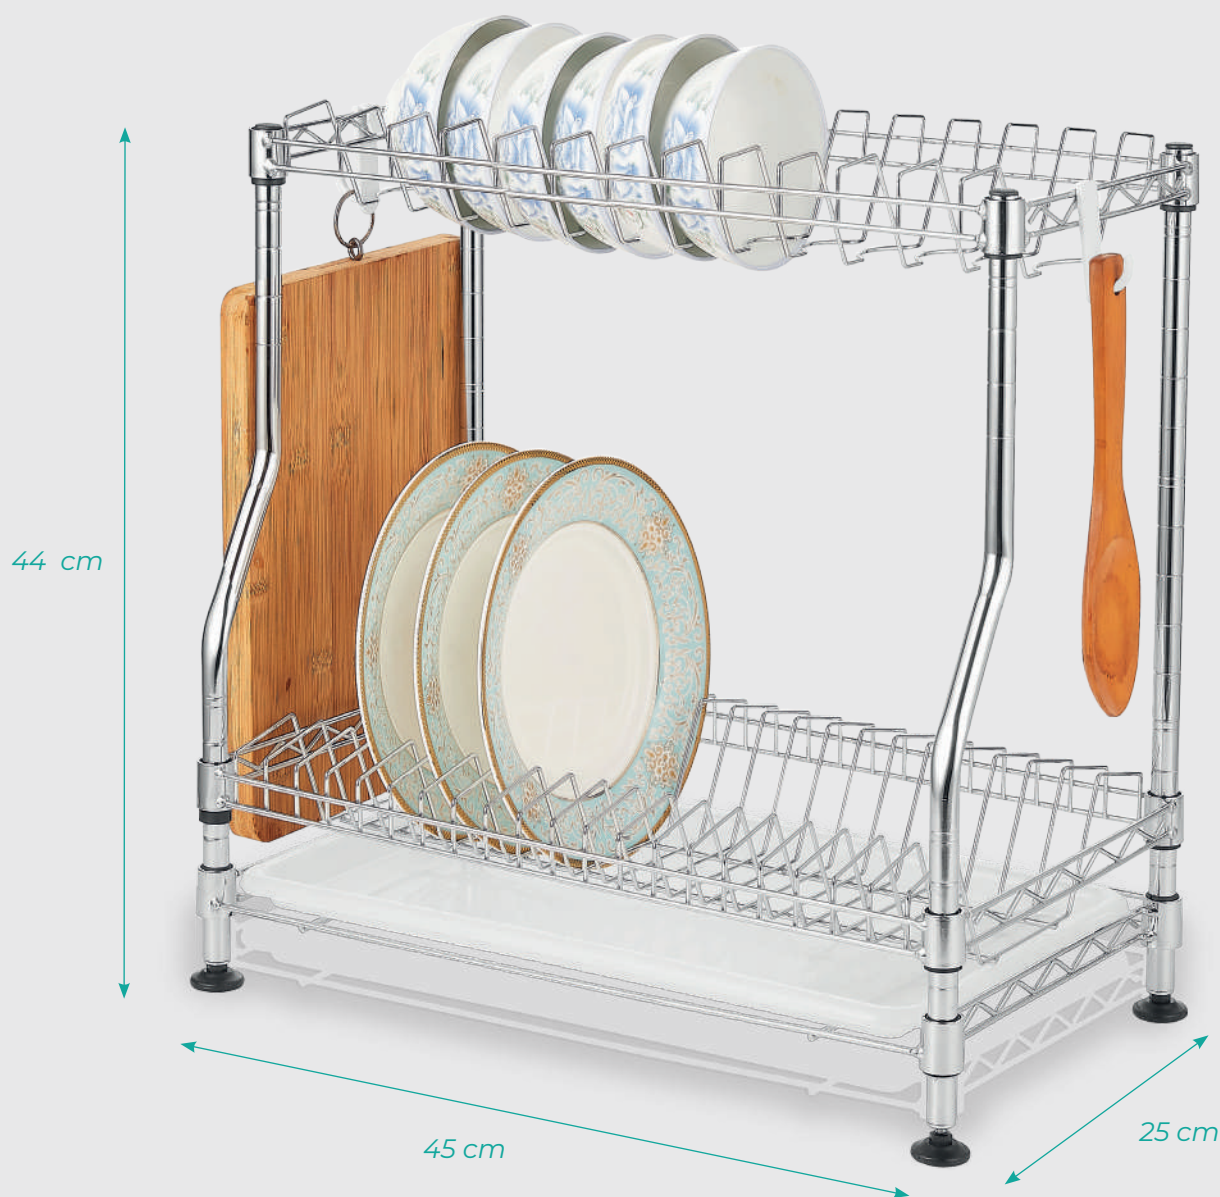

30 kg

CROMADO

DISH RACK

ESCURRIDOR DE TRASTES para hogar y oficina

Modelo: HODWR16

IDEAL PARA:

LA COCINA

ESPECIFICACIONES

2

NIVELES

ARMADO FÁCIL

ARMADO FÁCIL

ANCHO

45 cm

PROFUNDO

25 cm

ALTO

31 cm

MATERIAL

ACERO

**PESO DE CARGA
POR NIVEL**

30 kg

ACABADO

CROMADO