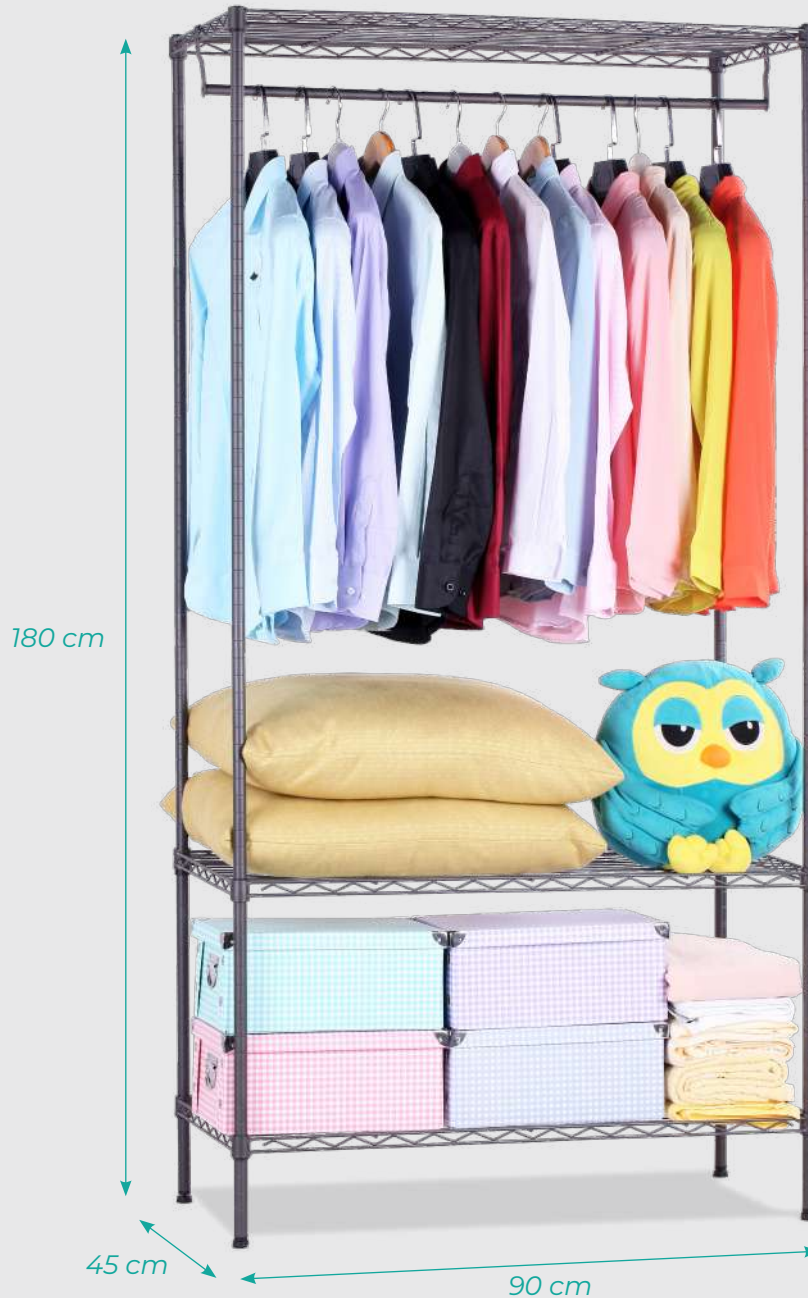

BLACK GARMENT RACK

PERCHERO DE ALAMBRE para hogar y oficina

Modelo: HODWR09

IDEAL PARA:

ROPA DE SERVICIO Y EL ARMARIO

ESPECIFICACIONES

3 NIVELES

PATAS
niveladoras

Armado fácil

ANCHO

PROFUNDO

ALTO

MATERIAL

PESO DE CARGA
POR NIVEL

ACABADO

90 cm

45 cm

180 cm

ACERO

40 kg

RECUBRIMIENTO
NEGRO