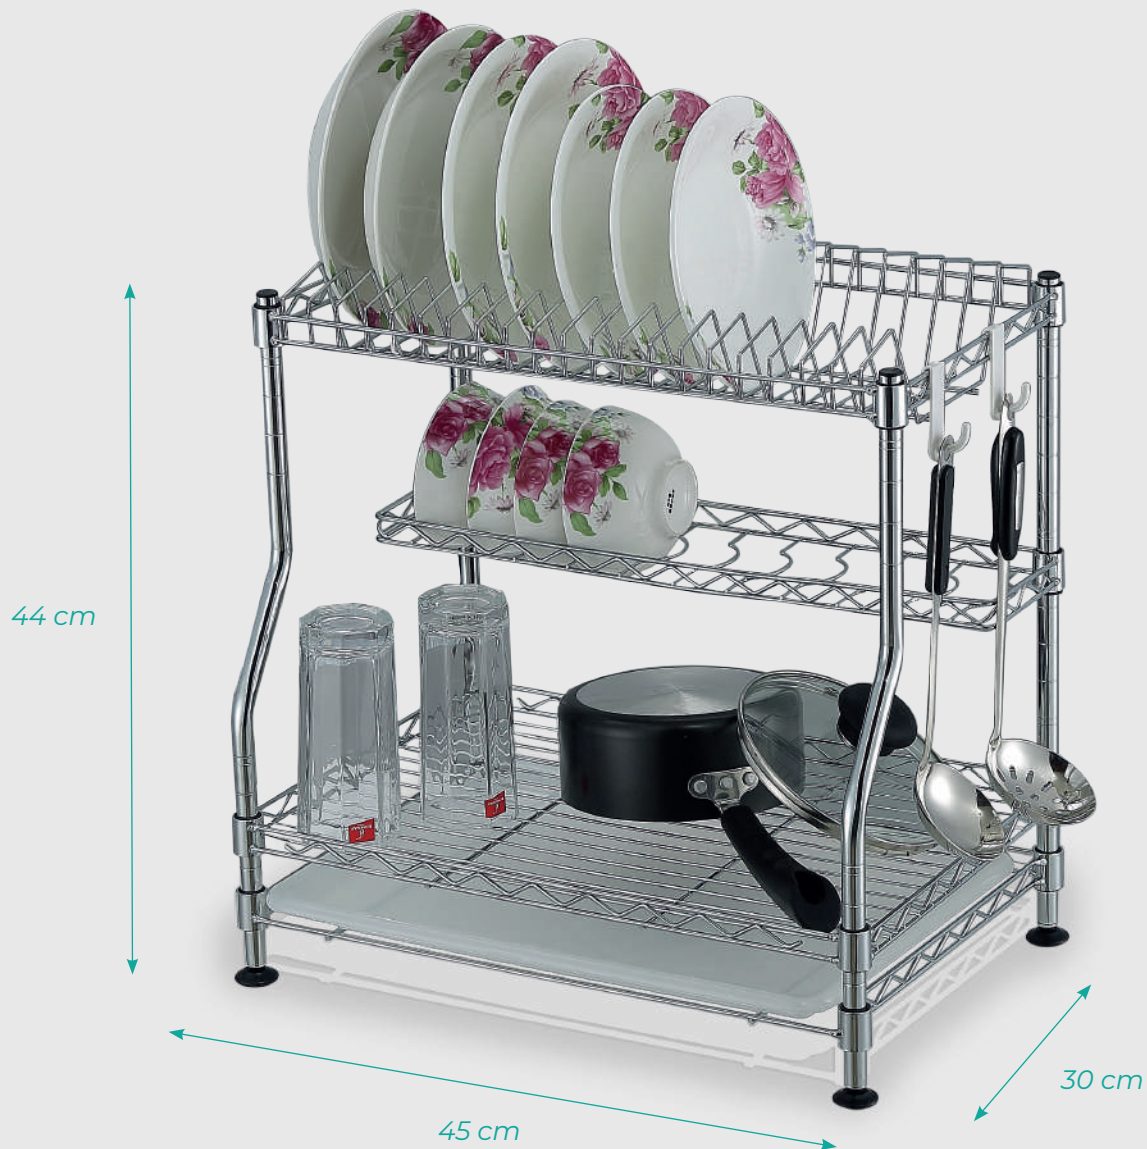

40 kg

CROMADO

DISH RACK

ESCURRIDOR DE TRASTES para hogar y oficina

Modelo: HODWR13

IDEAL PARA:

LA COCINA

ESPECIFICACIONES

ALTO

31 cm

MATERIAL

ACERO

PESO DE CARGA
POR NIVEL

30 kg

ACABADO

CROMADO

DISH RACK

ESCURRIDOR DE TRASTES para hogar y oficina

Modelo: HODWR14

IDEAL PARA:

LA COCINA

ESPECIFICACIONES

3 NIVELES

PATAS
niveladoras

30 cm

44 cm

ACERO

30 kg

CROMADO

DISH RACK

ESCURRIDOR DE TRASTES para hogar y oficina

Modelo: HODWR15