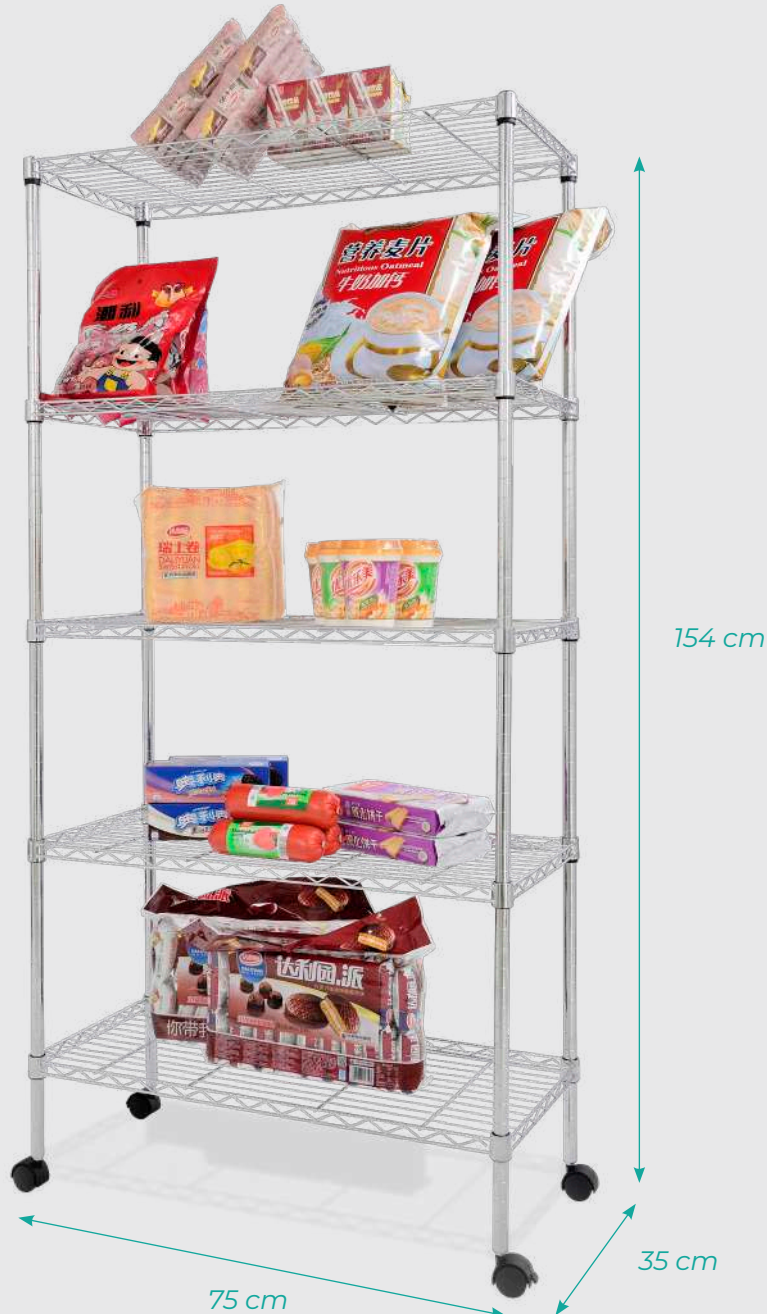

60 cm

PROFUNDO

35 cm

ALTO

124 cm

MATERIAL

ACERO

PESO DE CARGA
POR NIVEL

40 kg

ACABADO

CROMADO

HOME RACK

ESTANTE DE ALAMBRE para hogar y oficina

Modelo: HODWR03

IDEAL PARA:

LA COCINA, LA OFICINA Y MÁS