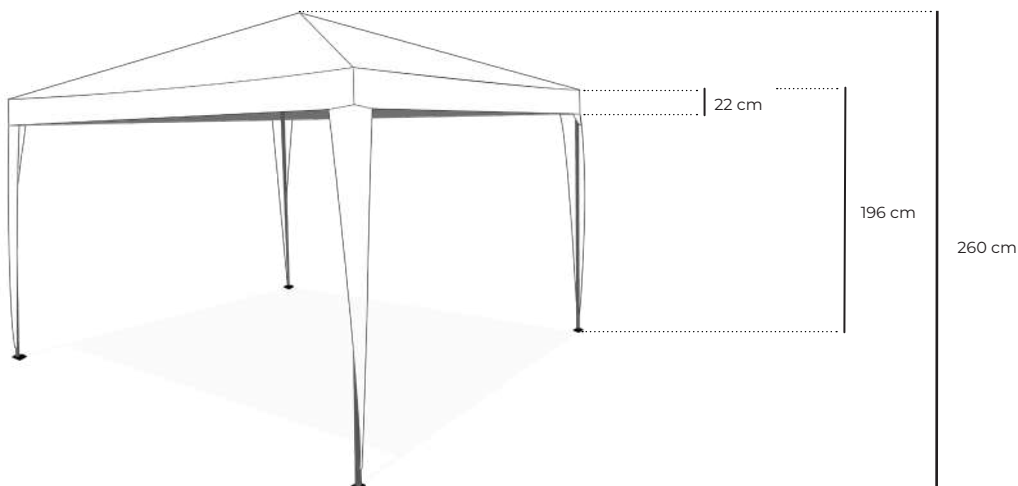

Consulta con tu vendedor existencias. Las medidas son aproximadas.

CARPA PLEGABLE

MEDIDA

3 m x 3 m

MODELO

TA-HYC33-WHITE

TA-HYC33-BLUE

TA-HYC33-RED