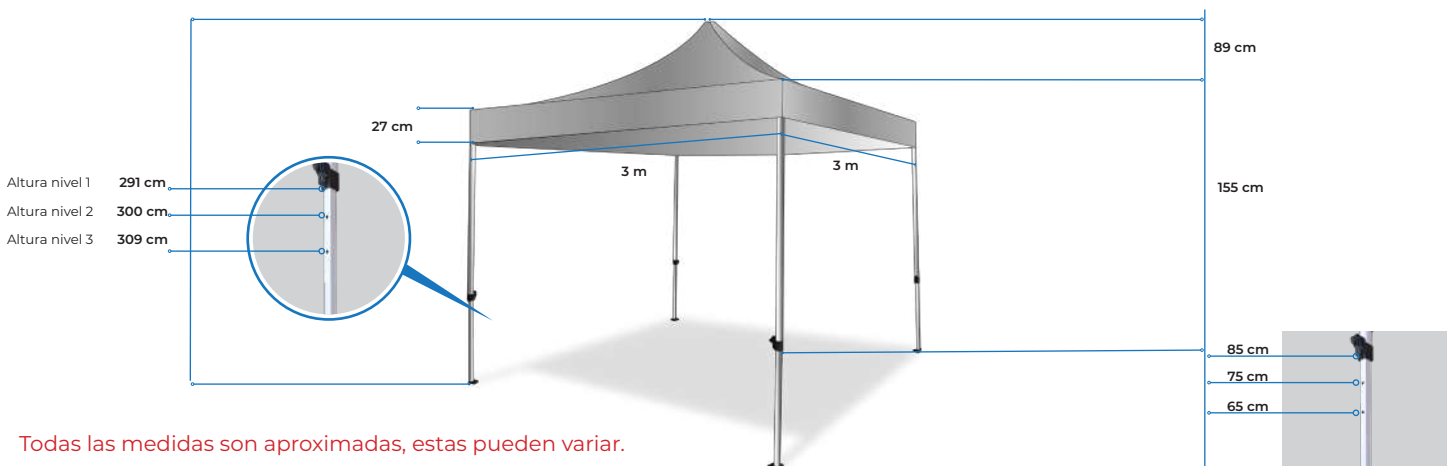

WHITE01A

BLANCO

BLACK01A

NEGRO

3 x 3 m

AUTOMÁTICO

MODELO TAKA02

Todas las medidas son aproximadas, estas pueden variar.