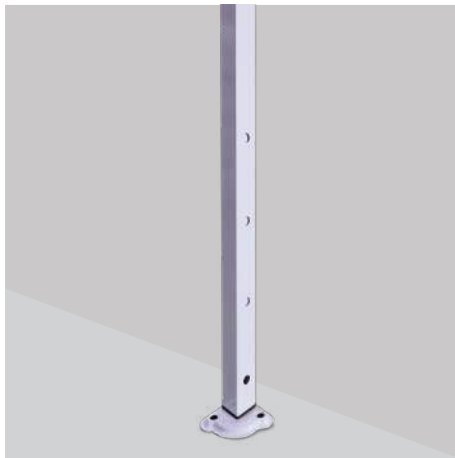

MODELO TAKM03

CAJA

Fácil almacenamiento.

MARCO PRINCIPAL

CAPUCHA

Lona tipo oxford con revestimiento de PVC de alta densidad 420 D.

PIE

Orificios para estacas (no incluidas).
Ajuste para tres niveles de altura.