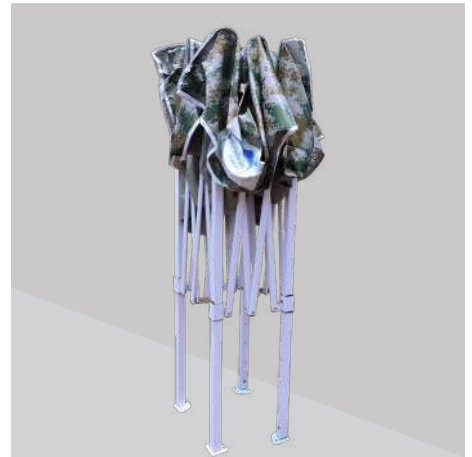

MARCO PRINCIPAL

CAPUCHA

Lona tipo oxford con revestimiento de PVC de alta densidad 420 D.

PIE

Orificios para estacas (no incluidas).
Ajuste para tres niveles de altura.

BOTÓN

Seguro de enganche y desenganche.
Velcro para agarre.