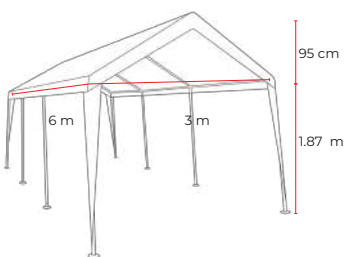

NEGRO

CARPOT

PRODUCTOS PARA EXTERIOR

CARPOT CON PAREDES Y VENTANAS

- Medidas: 3 m x 6 m
- Colores: Blanco, silver, beige.
- Tubos galvanizados: dia 38 x 0.6 mm.
- Conectores de acero: dia 42 x 1.2 mm.
- Bases de acero.
- Paredes laterales con ventanas.
- Paredes con puertas.
- Cubierta y paredes waterproof y protección solar.
- Tejido 180 g.
- Multiusos.
- Peso: 50 kg

LOS COLORES Y MEDIDAS PUEDEN VARIAR, CONSULTA CON UN VENDEDOR LAS EXISTENCIAS.

Productos para exterior

CARPA

PRODUCTOS PARA EXTERIOR

CARPA ARMABLE

- Medidas: 3 m x 3 m
- Color: Blanco.
- Tubo de pie: dia 24 x 0.4 mm.
- Tubo horizontal: dia 18 x 0.35 mm
- Tubo superior: dia 18 x 0.35 mm
- Conectores PE.
- Bases con orificios para estacas (no incluidas)
- Cubierta PE 90 g.
- Pared con ventana.
- Pared completa.
- Waterproof y protección solar.
- Multiusos.
- Peso: 7 kg