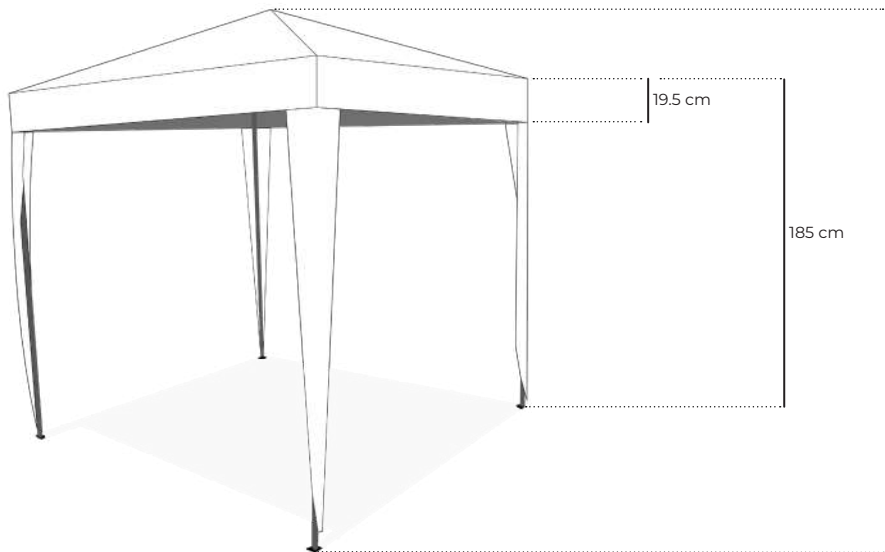

TA-HYC22-BLUE