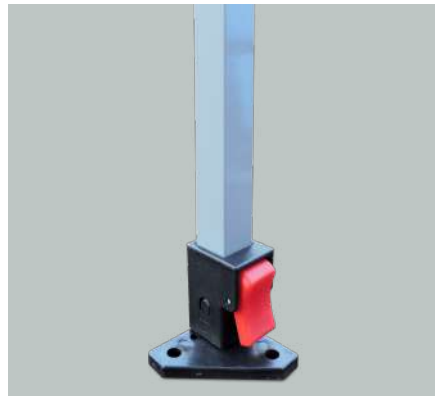

Pie para estacas y ajuste de capucha.
Tubo cuadrado: 25 x 25 mm, espesor: 0.6 mm
20 x 20 cm, espesor: 0.5 mm