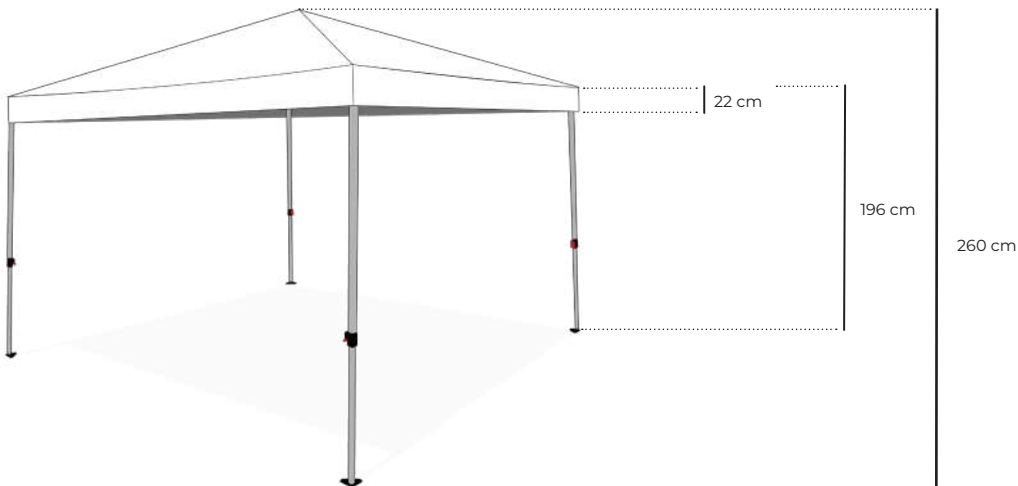

TA-OTC22-BLUE

TA-OTC22-RED

Consulta con tu vendedor existencias. Las medidas son aproximadas.
Productos para exterior

CARPA PLEGABLE

MEDIDA

3 m x 3 m

MODELO

TA-OTC33-WHITE

TA-OTC33-BLUE

TA-OTC33-RED

www.aokingtarps.com

Consulta con tu vendedor existencias. Las medidas son aproximadas.

CARPA PLEGABLE

MEDIDA

3 m x 6 m

MODELO