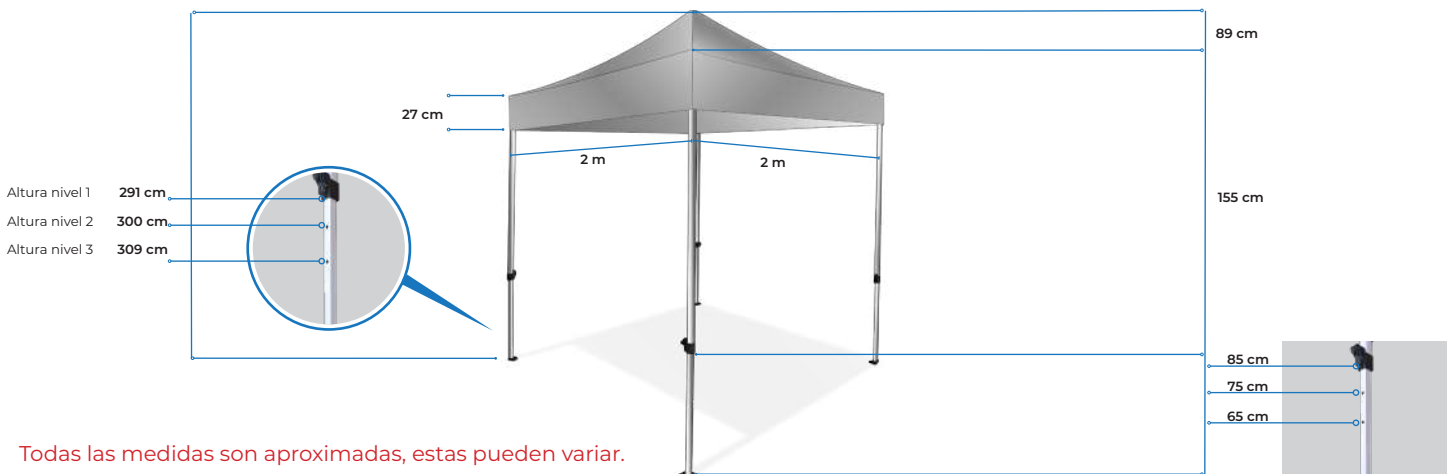

BEIGE02M

BEIGE

GREEN02M

VERDE
BOTELLA

2 x 2 m

AUTOMÁTICO

MODELO TAKA05

Todas las medidas son aproximadas, estas pueden variar.