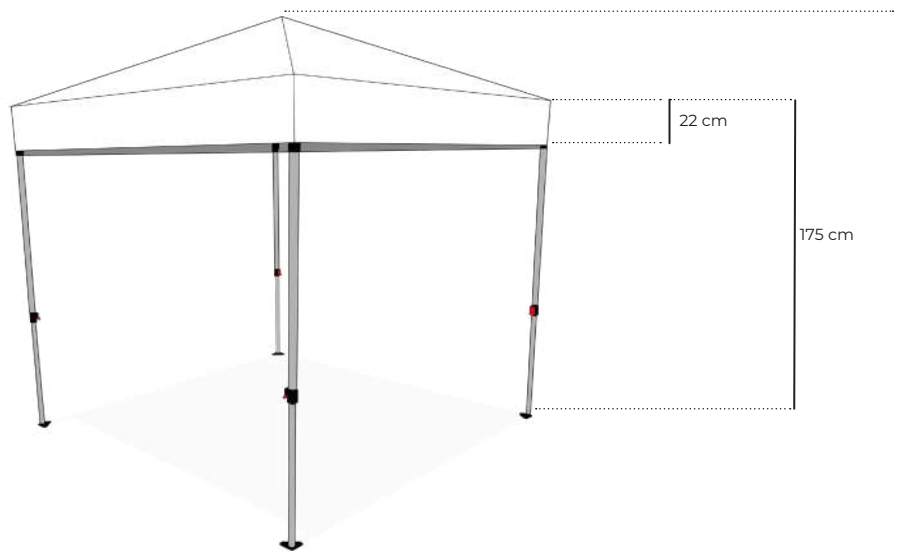

Barra transversal ovalada: 10 x 18 mm, espesor: 0.5 mm. Capucha 120 D

Estacas y cuerda para ajustes

ONE
TOUCH
Collection

CARPA PLEGABLE

MEDIDA

2 m x 2 m

MODELO

TA-OTC22-WHITE

TA-OTC22-BLUE

TA-OTC22-RED

Consulta con tu vendedor existencias. Las medidas son aproximadas.
Productos para exterior

CARPA PLEGABLE

MEDIDA

3 m x 3 m

MODELO

TA-OTC33-WHITE