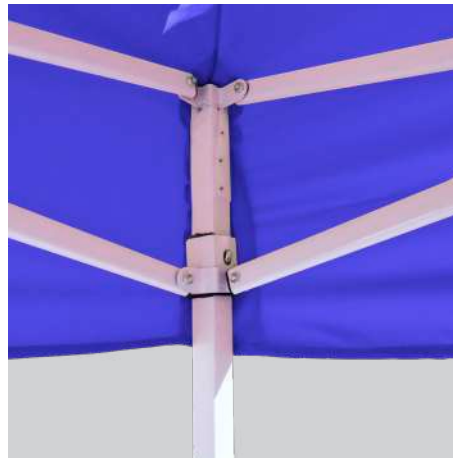

MODELO TAKM03

CAJA

Fácil almacenamiento.

MARCO PRINCIPAL

CAPUCHA

Lona tipo oxford con revestimiento de PVC de alta densidad 420 D.

PIE

Orificios para estacas (no incluidas).
Ajuste para tres niveles de altura.