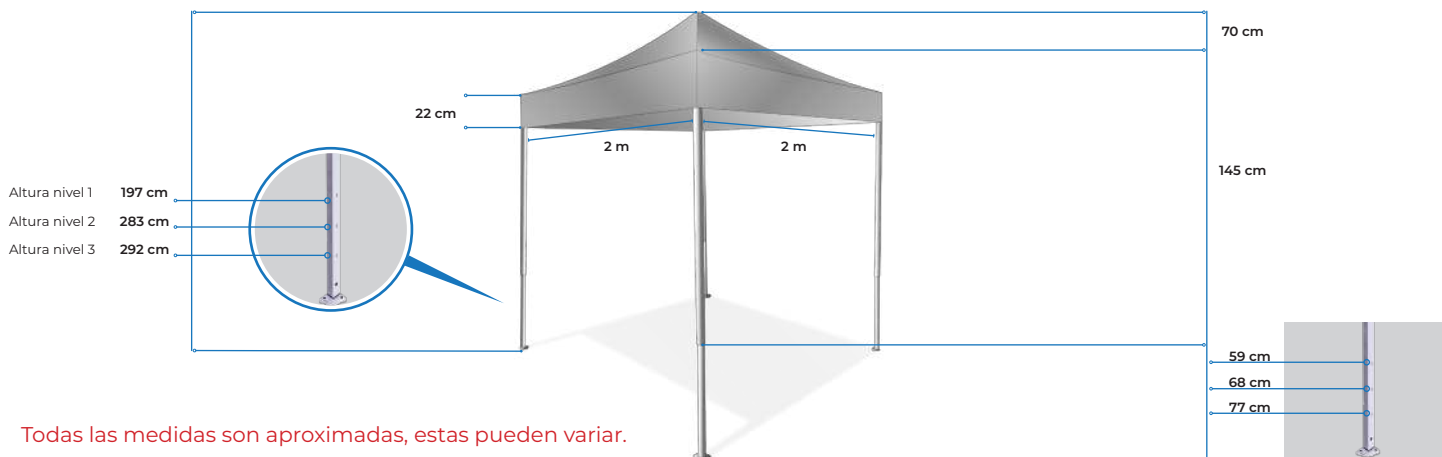

Todas las medidas son aproximadas, estas pueden variar.

CAJA

Fácil almacenamiento.

MARCO PRINCIPAL

CAPUCHA

Lona tipo oxford con revestimiento de PVC de alta densidad 420 D.

PIE

Orificios para estacas (no incluidas).
Ajuste para tres niveles de altura.