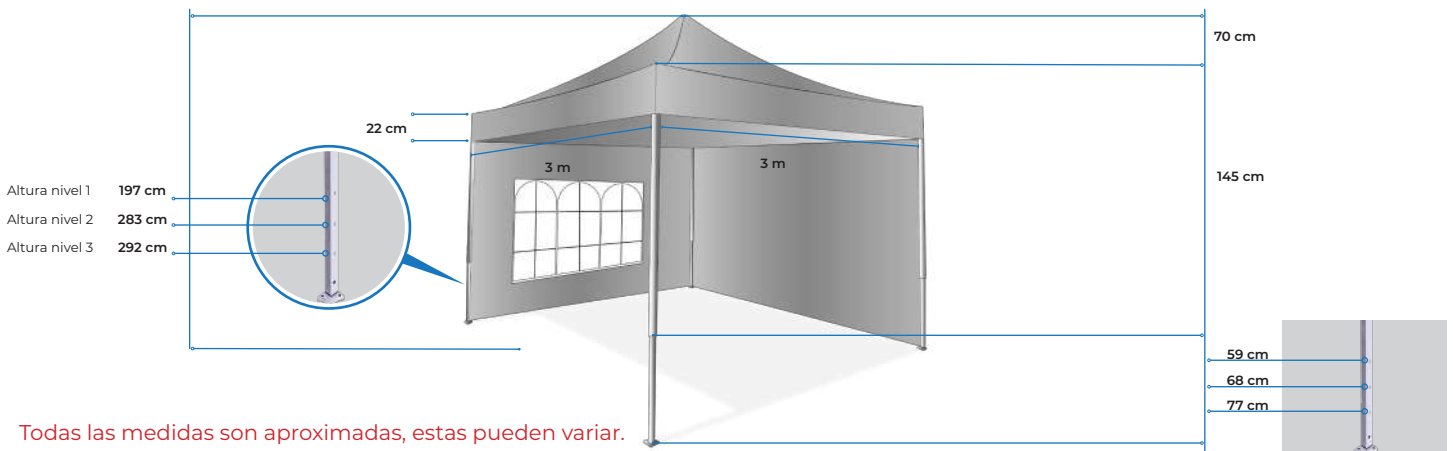

BEIGE01M

BEIGE

3 x 3 m

MANUAL

MODELO TAKM02 CON PARED

CAJA

Fácil almacenamiento.

MARCO PRINCIPAL