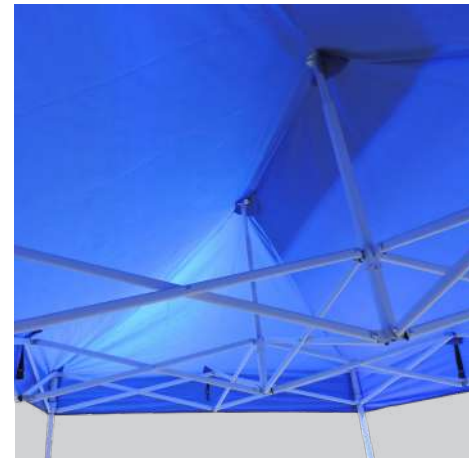

INTERIOR

Alta calidad en fabricación.

CAPUCHAS COLORES DISPONIBLES

Medidas y colores sujetos a disponibilidad, las capuchas se venden por separado, consulta con tu vendedor

RED03M

ROJO

WINE03M

VINO

ARMY03M

ARMY

BLUE03M

AZUL

WHITE03M

BLANCO

BLACK03M

NEGRO