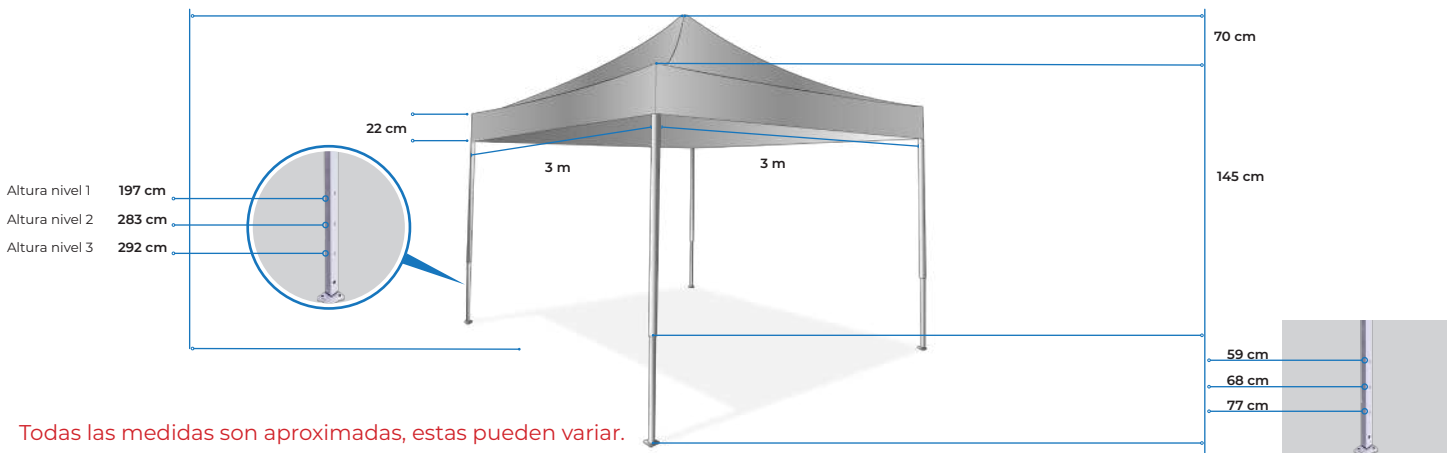

3 x 3 m

MANUAL

MODELO TAKM02