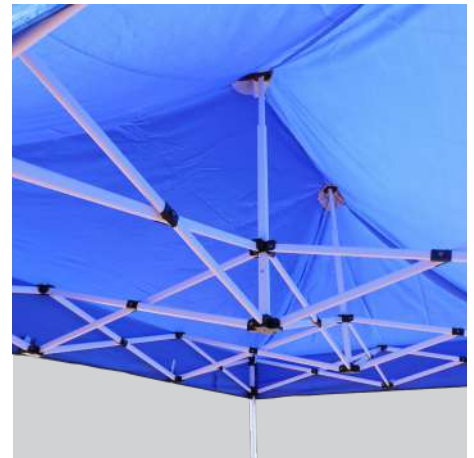

INTERIOR

Alta calidad en fabricación.
Uniones reforzadas.

CAPUCHAS COLORES DISPONIBLES

Medidas y colores sujetos a disponibilidad, las capuchas se venden por separado, consulta con tu vendedor

RED01A

ROJO

WINE01A

VINO

ARMY01A

ARMY

BLUE01A

AZUL

WHITE01A

BLANCO

BLACK01A

NEGRO