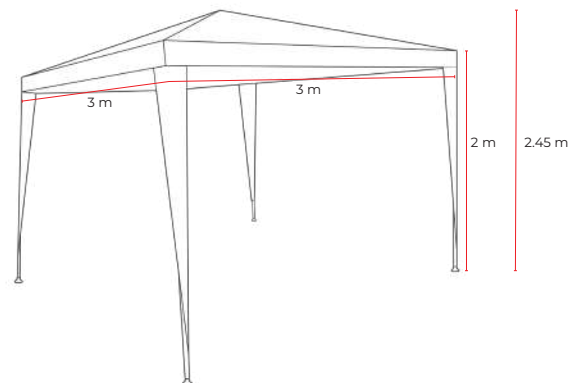

LOS COLORES Y MEDIDAS PUEDEN VARIAR, CONSULTA CON UN VENDEDOR LAS EXISTENCIAS.

Productos para exterior

CARPA

PRODUCTOS PARA EXTERIOR

CARPA ARMABLE

- Medidas: 3 m x 3 m
- Color: Blanco.
- Tubo de pie: dia 24 x 0.4 mm.
- Tubo horizontal: dia 18 x 0.35 mm
- Tubo superior: dia 18 x 0.35 mm
- Conectores PE.
- Bases con orificios para estacas (no incluidas)
- Cubierta PE 90 g.
- Pared con ventana.
- Pared completa.
- Waterproof y protección solar.
- Multiusos.
- Peso: 7 kg