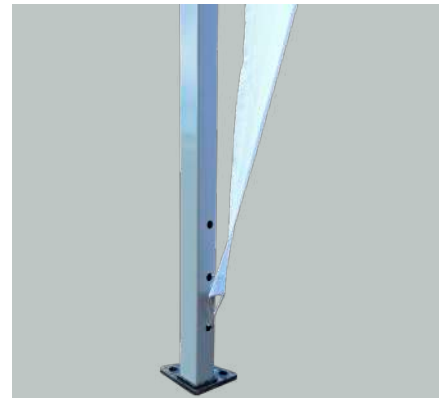

Caja de fácil almacenamiento

Dos niveles de altura

Funda de protección

Botón de montaje y desmontaje

Estructura de acero cubierta con polvo blanco

Pie para estacas y ajuste de capucha.
Tubo cuadrado: 25 x 25 mm, espesor: 0.6 mm
10 x 18 cm, espesor: 0.5 mm