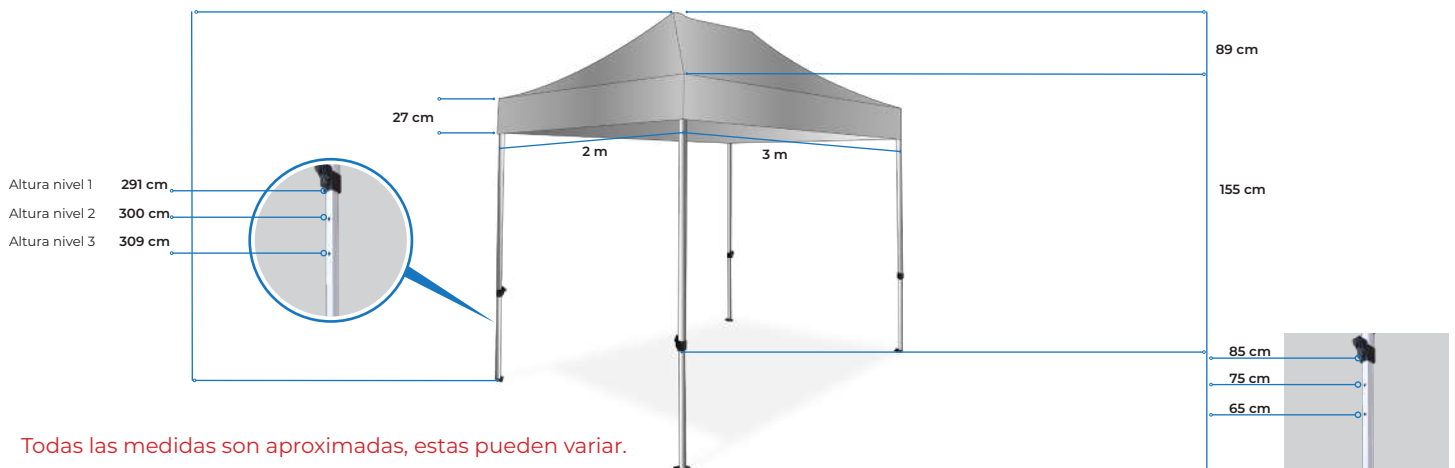

WHITE05A

BLANCO

BLACK05A

NEGRO

2 x 3 m

AUTOMÁTICO

MODELO TAKA01

Todas las medidas son aproximadas, estas pueden variar.