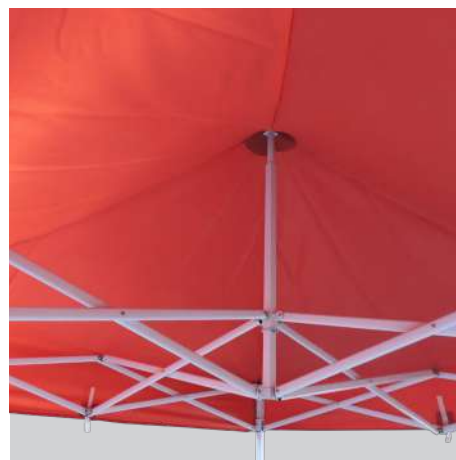

INTERIOR

Alta calidad en fabricación.

CAPUCHAS COLORES DISPONIBLES

Medidas y colores sujetos a disponibilidad, las capuchas se venden por separado, consulta con tu vendedor

RED01M

ROJO

WINE01M

VINO

ARMY01M

ARMY

BLUE01M

AZUL

WHITE01M

BLANCO

BLACK01M

NEGRO

BEIGE01M

BEIGE