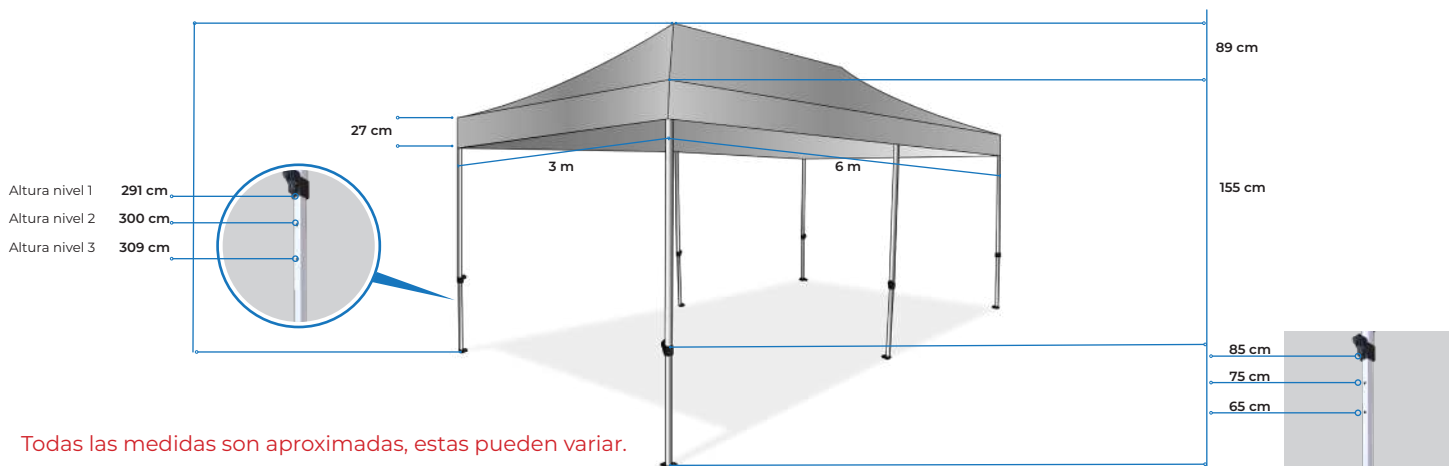

WHITE03A

BLANCO

BLACK03A

NEGRO

3 x 6 m

AUTOMÁTICO

MODELO TAKA04

CAJA