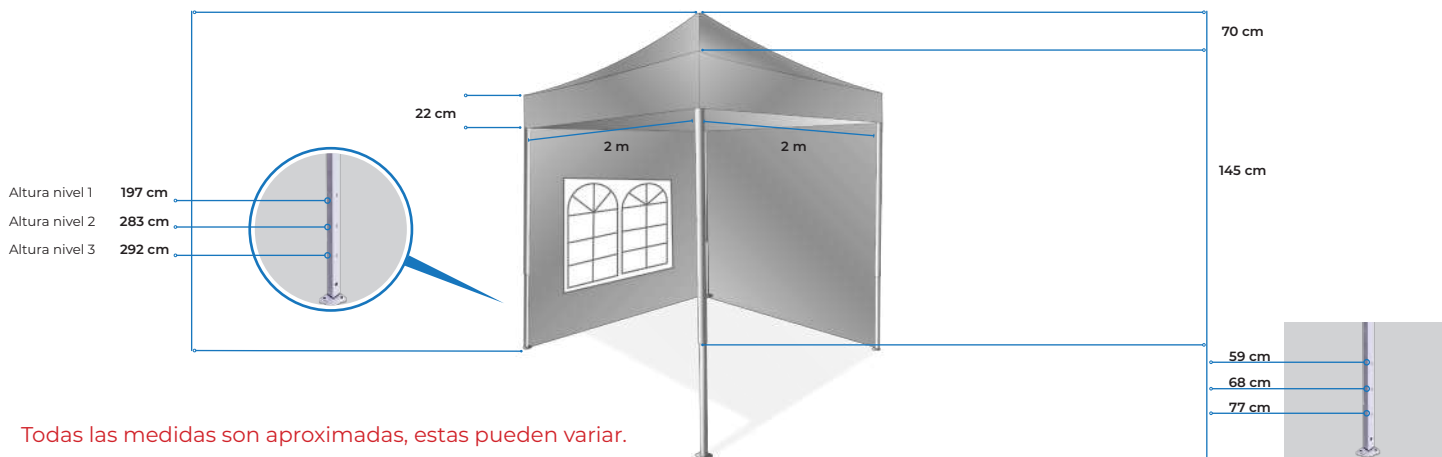

2 x 2 m

MANUAL

MODELO

TAKM01

CON PARED

Todas las medidas son aproximadas, estas pueden variar.

CAJA

Fácil almacenamiento.