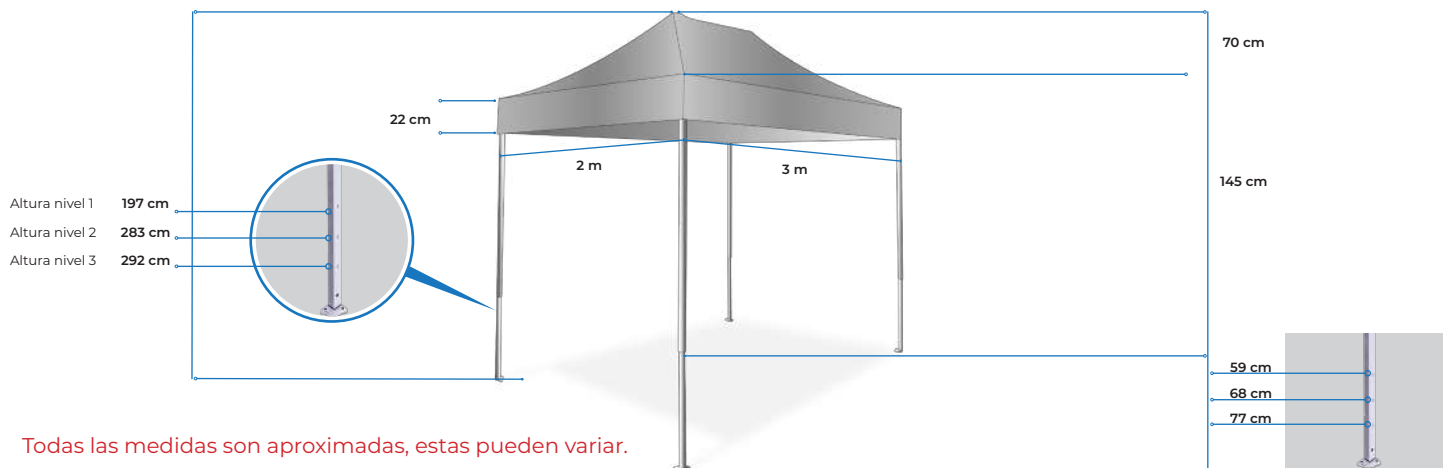

2 x 3 m

MANUAL

MODELO TAKM03