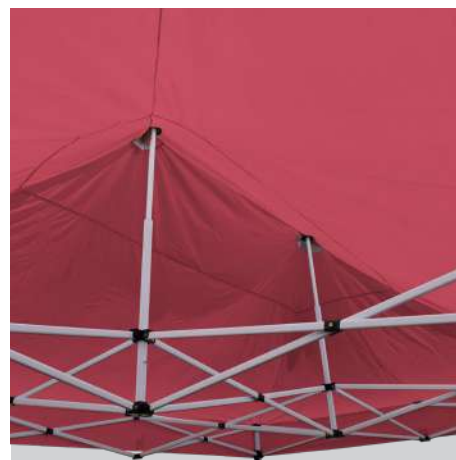

INTERIOR

Alta calidad en fabricación.
Uniones reforzadas.

CAPUCHAS COLORES DISPONIBLES

Medidas y colores sujetos a disponibilidad, las capuchas se venden por separado, consulta con tu vendedor

RED04A

ROJO

WINE04A

VINO

ARMY04A

ARMY

BLUE04A

AZUL

WHITE04A

BLANCO

BLACK04A

NEGRO