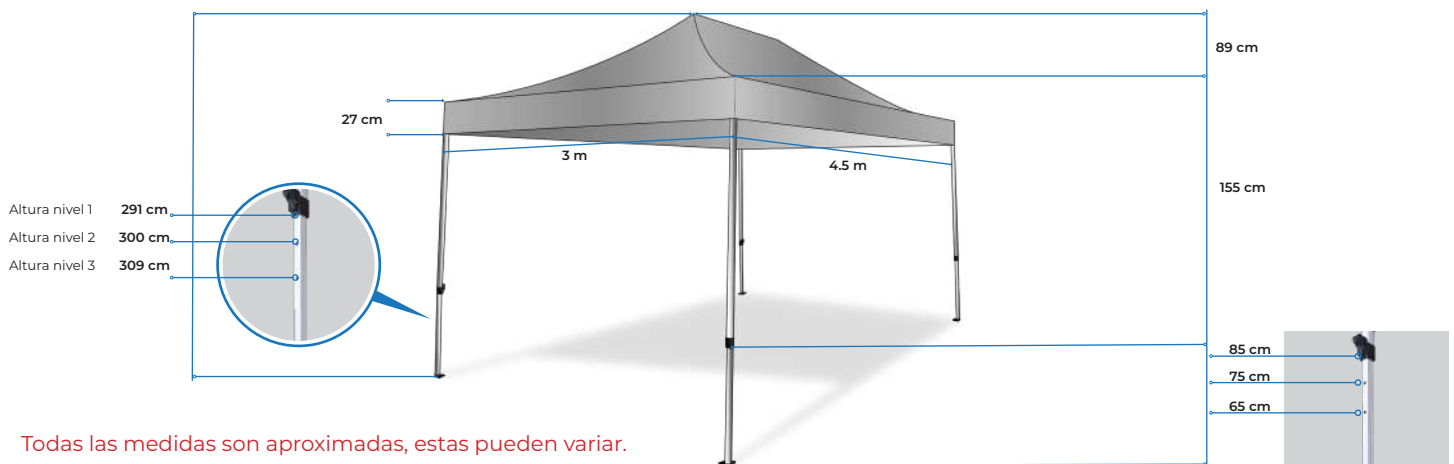

3 x 4.5 m

AUTOMÁTICO

MODELO

TAKA03